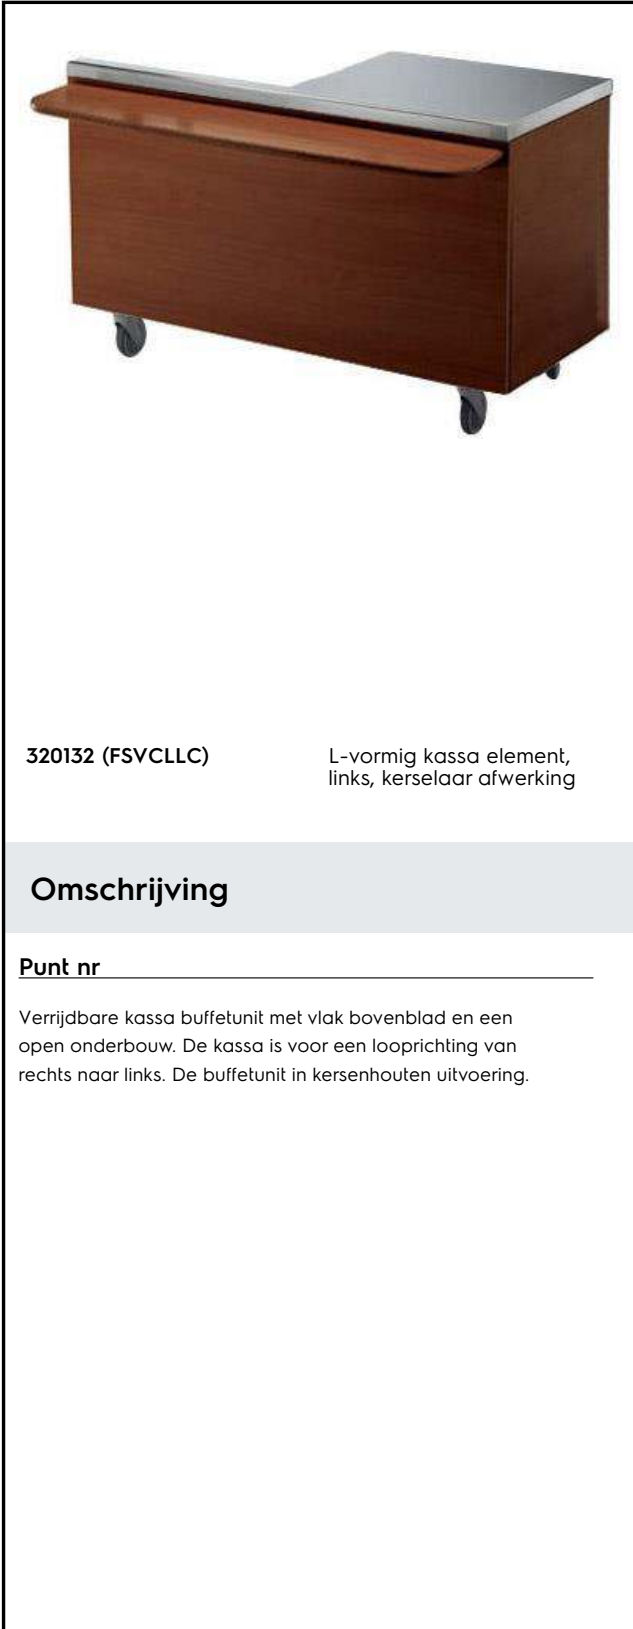

## Fit System L-vormig kassa element, links, kerselaar afwerking

ITEM # \_\_\_\_\_

MODEL # \_\_\_\_\_

NAAM # \_\_\_\_\_

SIS # \_\_\_\_\_

AIA # \_\_\_\_\_

320132 (FSVCLLC)

L-vormig kassa element,  
links, kerselaar afwerking

#### Punt nr \_\_\_\_\_

Verrijdbare kassa buffetunit met vlak bovenblad en een open onderbouw. De kassa is voor een looprichting van rechts naar links. De buffetunit in kersenhouten uitvoering.

### Belangrijkste Gegevens

- Unit heeft uitwendige panelen (in roestvrijstaal of in kersenhout afwerking) en heeft ruimte voor plaatsing van een kassa en een open deel voor de caissière.
- Standaard geleverd met een lade met slot en sleutel.
- Verkrijgbaar in linkse of rechtse opstelling
- Voldoet aan de belangrijkste internationale certificatie instellingen en is CE gemarkeerd.
- [NOT TRANSLATED]