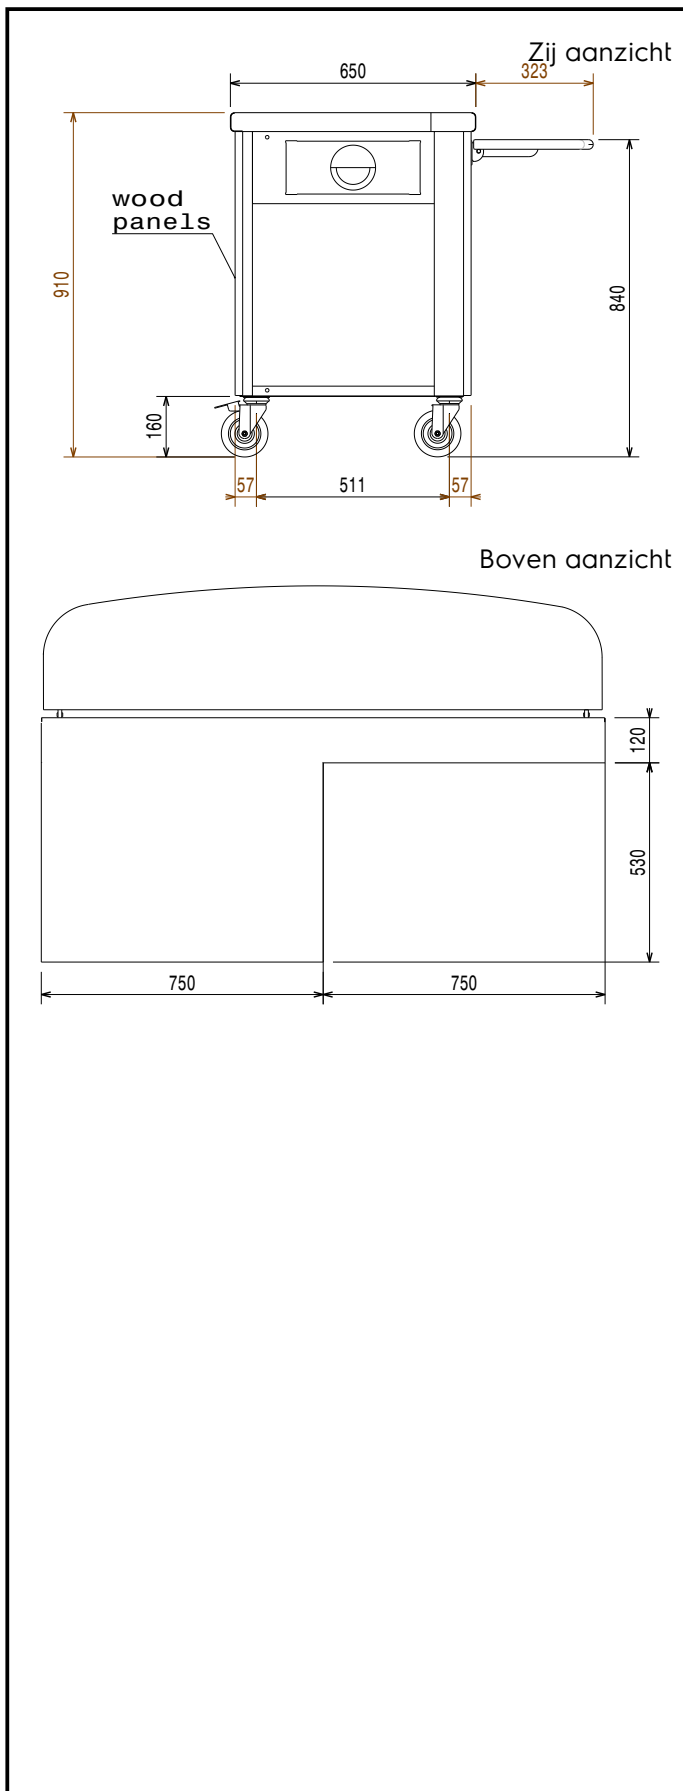

## Fit System L-vormig kassa element, links, kerselaar afwerking

ITEM # \_\_\_\_\_

MODEL # \_\_\_\_\_

NAAM # \_\_\_\_\_

SIS # \_\_\_\_\_

AIA # \_\_\_\_\_

320132 (FSVCLLC)

L-vormig kassa element,  
links, kerselaar afwerking

#### Punt nr \_\_\_\_\_

Verrijdbare kassa buffetunit met vlak bovenblad en een open onderbouw. De kassa is voor een looprichting van rechts naar links. De buffetunit in kersenhouten uitvoering.

### Constructie

- Geplaatst op vier 150 mm hoge wielen, waarvan twee met rem, maar plaatsing op 150 mm hoge poten is tevens mogelijk (speciale uitvoering).

Gekeurd: \_\_\_\_\_

**Algemene Gegevens:**

Afmetingen, extern, breedte:	1500 mm
320132 (FSVCLLC)	
Afmetingen, extern, diepte:	962 mm
Afmetingen, extern, hoogte:	910 mm
Gewicht, netto:	118 kg